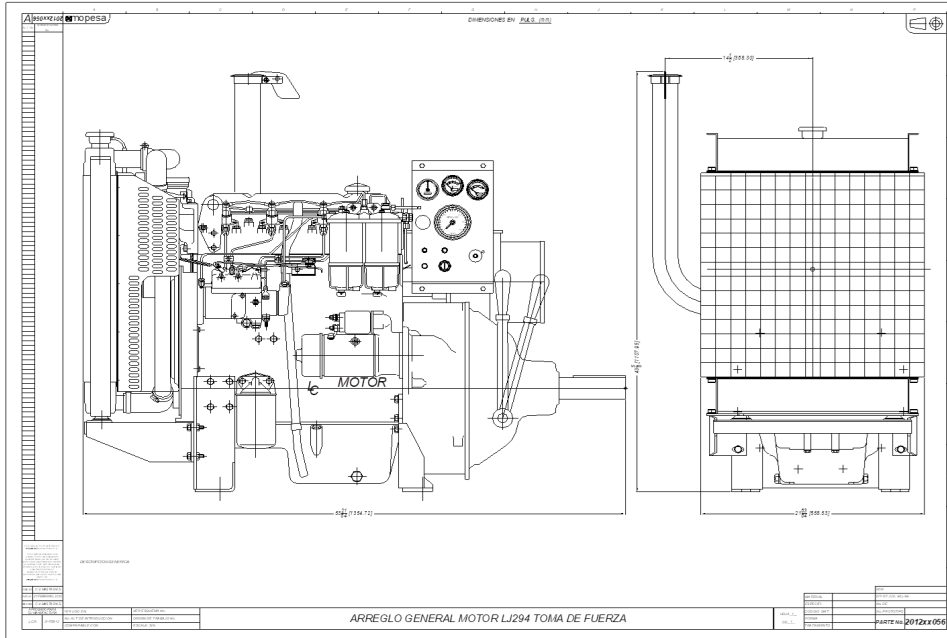

econodiesel®

ESPECIFICACIONES DEL MOTOR

M.O.P.E.S.A. MOTORES POWER S.A.

DATOS TÉCNICOS	
POTENCIA NOMINAL	82 kW 110 bhp
COMBUSTIBLE	DIÉSEL
MODELO	LBJ94
TIPO DE MOTOR	T.4236
RPM	2500 RPM
TIPO DE INYECCIÓN	DIRECTA
TIPO DE	TURBO CARGADO
CILINDROS	4 EN LÍNEA
DIMENSIONES	98.4X127 mm
CILINDRADA	3.86
SISTEMA DE REFRIGERACIÓN	50% AGUA 50% REFRIGERANTE
ACEITE DEL MOTOR	SAE 15W-40API-CI-4/SL
RELACIÓN DE COMPRESIÓN	17:1
CONSUMO DE	4.6 L/N
REGULADOR	TIPO MECÁNICO
FILTRO DE AIRE	TIPO SECO
DIÁMETRO INTERIOR DE	2.5 PULG
CANTIDAD DE ACEITE	10 lts.

DIMENSIONES

M.O.P.E.S.A. MOTORES POWER S.A.

DIMENSIONES

LARGO	1.35 METROS
ALTO	1.10 METROS
ANCHO	0.55 METROS
PESO ESTIMADO	500 kg.

Curva de Potencia
 CURVA DE POTENCIA MOTOR IND. P4.236g

INFO DE CONTACTO

Francisco Godwalt # 109. Santa Cruz Atzacapotzaltongo. Toluca, Edo. de México.