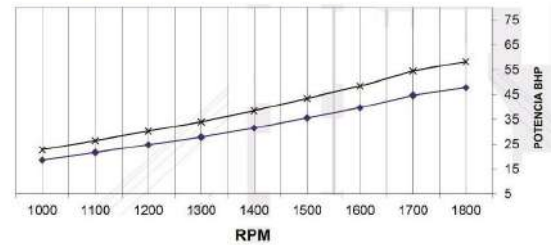

DIMENSIONES

M.O.P.E.S.A. MOTORES POWER S.A.

DIMENSIONES

LARGO	1.35 METROS
ALTO	1.10 METROS
ANCHO	0.55 METROS
PESO ESTIMADO	500 kg.

Curva de Potencia
 CURVA DE POTENCIA MOTOR IND. P4.236g

INFO DE CONTACTO

Francisco Godwalt # 109. Santa Cruz Atzacapotzaltongo. Toluca, Edo. de México.