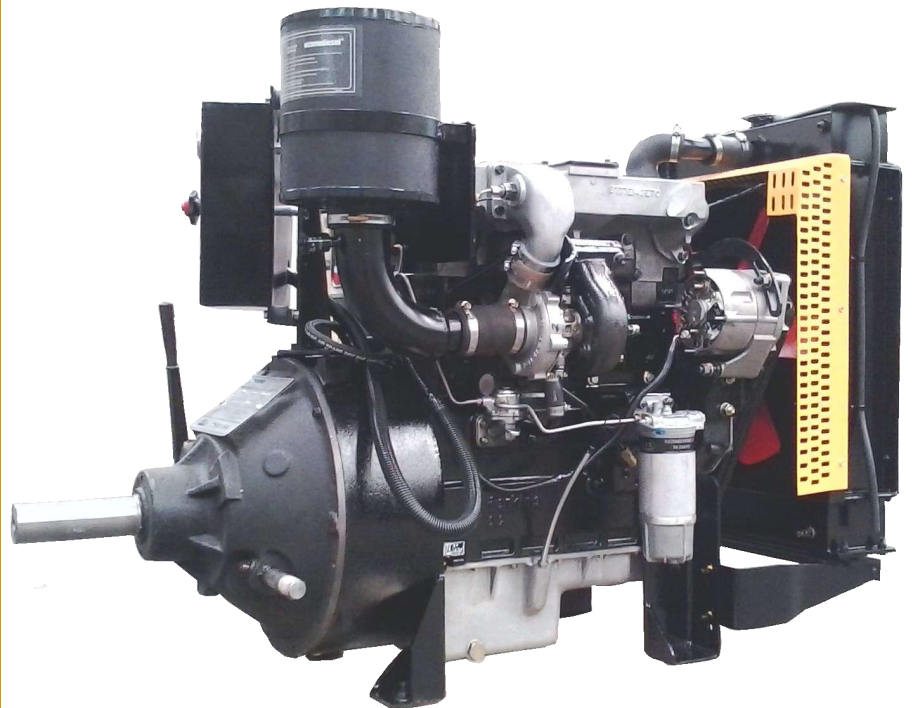

www.mopesa.com.mx
MOTOR INDUSTRIAL
LBJ94

MOTOR INDUSTRIAL LBJ94

M.O.P.E.S.A. MOTORES POWER S.A.

Motor industrial Premium plus LBJ94 110 bhp (82 kW) A 2500 RPM.

De lo mejor de la familia 4.236 ahora optimizado y turbo cargado el motor PREMIUM PLUS PT4.236 ha sido rediseñado en su sistema de combustión e inyección de combustible principalmente obteniendo un mejor desempeño, más potencia, mayor torque y excelente economía de combustible.

econodiesel®

ESPECIFICACIONES DEL MOTOR

M.O.P.E.S.A. MOTORES POWER S.A.

DATOS TÉCNICOS	
POTENCIA NOMINAL	82 kW 110 bhp
COMBUSTIBLE	DIÉSEL
MODELO	LBJ94
TIPO DE MOTOR	T.4236
RPM	2500 RPM
TIPO DE INYECCIÓN	DIRECTA
TIPO DE	TURBO CARGADO
CILINDROS	4 EN LÍNEA
DIMENSIONES	98.4X127 mm
CILINDRADA	3.86
SISTEMA DE REFRIGERACIÓN	50% AGUA 50% REFRIGERANTE
ACEITE DEL MOTOR	SAE 15W-40API-CI-4/SL
RELACIÓN DE COMPRESIÓN	17:1
CONSUMO DE	4.6 L/N
REGULADOR	TIPO MECÁNICO
FILTRO DE AIRE	TIPO SECO
DIÁMETRO INTERIOR DE	2.5 PULG
CANTIDAD DE ACEITE	10 lts.

DIMENSIONES

M.O.P.E.S.A. MOTORES POWER S.A.

DIMENSIONES

LARGO	1.35 METROS
ALTO	1.10 METROS
ANCHO	0.55 METROS
PESO ESTIMADO	500 kg.

Curva de Potencia
 CURVA DE POTENCIA MOTOR IND. P4.236g

INFO DE CONTACTO

Francisco Godwalt # 109. Santa Cruz Atzacapotzaltongo. Toluca, Edo. de México.